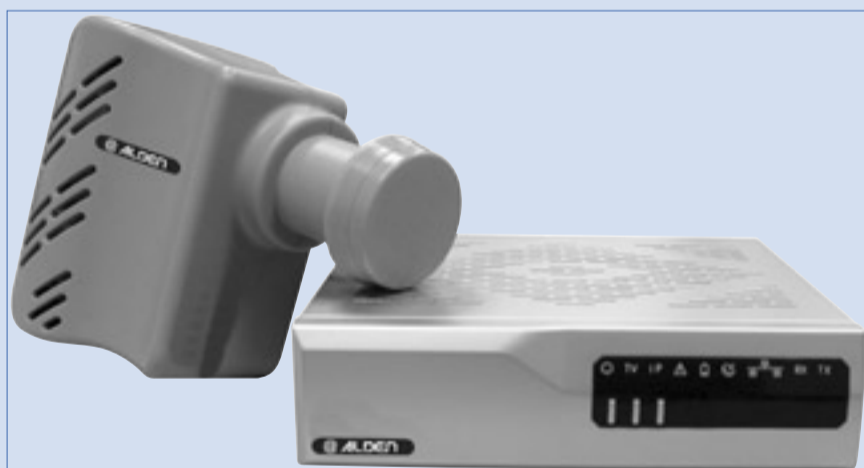

# Enfin le haut débit à bord !

Résumé d'un article publié dans Camping-Car Magazine n°191.

*L'avis de Camping-Car Magazine : ../. Nous en rêvions, Alden l'a fait ! Cela pourrait être un slogan publicitaire, pourtant le nombre grandissant des camping-caristes internautes commençait à se demander s'ils verraient un jour se réaliser cette prouesse technique leur permettant de surfer librement depuis leur dînette../.*

../. Rester en relation avec sa famille et ses amis via sa messagerie Internet, surfer sur la Toile n'importe où, sans se soucier de la proximité d'une borne relais, envoyer des photos de vacances sur son blog pour en faire profiter la terre entière ou encore téléphoner sans surcoût de tous les coins d'Europe... Et cela en camping-car, avec la rapidité et la capacité d'une connexion ADSL. Un rêve ? Non, plus maintenant, puisque Alden vient de mettre au point la @Sat-Pro, une antenne satellite permettant de connecter un ordinateur comme si vous étiez à la maison../.

*Les pièces maîtresses sur lesquelles repose toute la technologie sont le boîtier modem et surtout le @LNB doublé "Skew" assurant le changement de connexion ultra rapide d'un site à l'autre.*

## La @Sat-Pro

../. La @Sat-Pro ressemble à une antenne satellite automatique classique. D'ailleurs, concernant la télévision, elle en partage toutes les fonctions. Lorsque le @LNB motorisé s'incline selon un angle programmé et que le SSC dirige l'antenne vers le satellite requis, elle se comporte comme toutes les paraboles automatiques de la marque, en vous offrant la plupart des programmes disponibles, tant en numérique qu'en analogique.